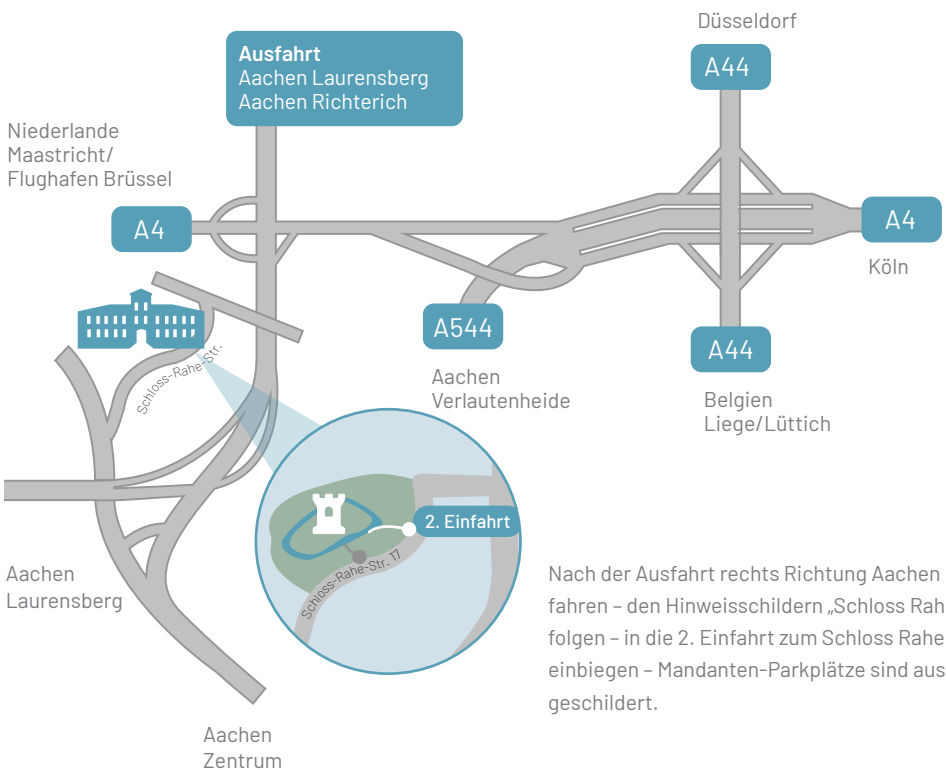

Nach der Ausfahrt rechts Richtung Aachen fahren – den Hinweisschildern „Schloss Rahe“ folgen – in die 2. Einfahrt zum Schloss Rahe einbiegen – Mandanten-Parkplätze sind ausgeschildert.

Ihr schneller und unkomplizierter Weg mit dem PKW zu uns!

Mandanten-Parkplätze stehen zur Verfügung.

Von Köln (z.B. vom Flughafen Köln/Bonn)

A4 Richtung Aachen - bis Autobahnkreuz Aachen - dort auf der A4 bleiben (auf die rechten Spuren wechseln) in Richtung: Antwerpen, Eindhoven, Heerlen, Aachen.

Ausfahrt Nr. 2 - Aachen Laurensberg

Mit dem ÖPNV zu uns!

Ab Aachen-Hauptbahnhof

Linien 3 A, 3 B, 13 A, 13 B oder 44 bis zur Haltestelle Ponttor, von dort mit den Linien 17, 27, 37, 47 oder 77 bis zur Haltestelle Wildbach.

Ab Aachen-Bushof

Linien 17, 27, 37, 47 oder 77 bis zur Haltestelle Wildbach.

Ankunft

Von der Haltestelle Wildbach gehen Sie ein kurzes Stück in Richtung Laurensberg-Zentrum. Nach etwa 80 Metern biegen Sie nach rechts in die Schloss-Rahe-Straße ein. Sie gehen durch einen untertunnelten Bahndamm und sehen in der nächsten Kurve den Eingang zum Schloss Rahe (Fußweg ca. 8 Minuten).